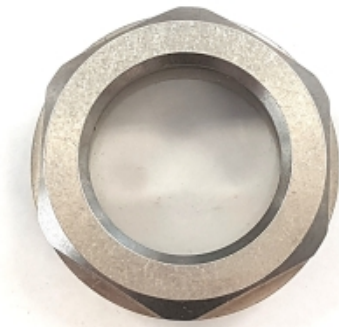

## RVS OLIESTANDDOOG 6-KANTIG ZONDER REFLECTOR G1.1/4

Model: 240/ES - 11/4

**Smeertechniek Rotterdam**

Cairostraat 74  
3047 BC Rotterdam

T 010 - 466 62 55

F 010 - 466 66 55

E [info@smeertechniek.nl](mailto:info@smeertechniek.nl)