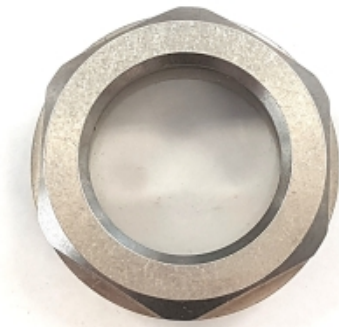

RVS OLIESTANDDOOG 6-KANTIG ZONDER REFLECTOR G1.1/4

Model: 240/ES - 11/4

Smeertechniek Rotterdam

Cairostraat 74
3047 BC Rotterdam

T 010 - 466 62 55

F 010 - 466 66 55

E info@smeertechniek.nl

W www.smeertechniek.nl