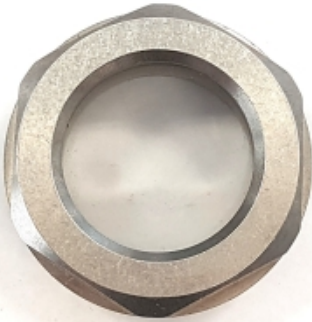

## RVS OLIESTANDDOOG 6-KANTIG ZONDER REFLECTOR G1.1/4

Model: 240/ES - 11/4

**Smeertechniek Rotterdam**

Cairostraat 74  
3047 BC Rotterdam

T 010 - 466 62 55

F 010 - 466 66 55

E [info@smeertechniek.nl](mailto:info@smeertechniek.nl)