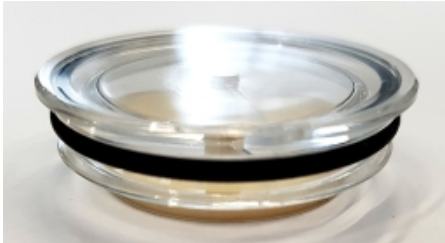

KUNSTSTOF OLIESTANDDOOG TYPE 242/T - 100MM

Model: 20625

Omschrijving

inslag (zonder schroefdraad) met reflector wit.

- materiaal: plexiglas
- diameter: 100 mm
- maximale werktemperatuur: ca 70°C
- totale dikte: 12 mm