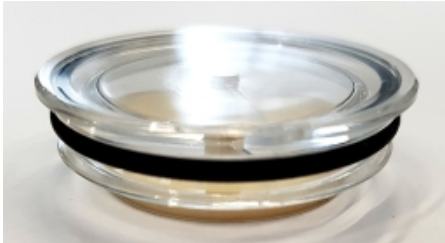

KUNSTSTOF OLIESTANDOOG TYPE 242/T - 100MM

Model: 20625

Description

inslag (zonder schroefdraad) met reflector wit.

- materiaal: plexiglas
- diameter: 100 mm
- maximale werktemperatuur: ca 70°C
- totale dikte: 12 mm