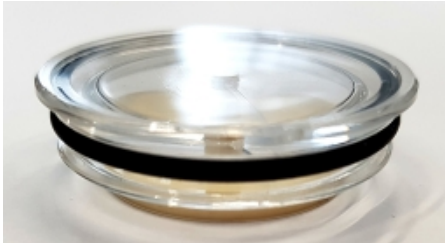

KUNSTSTOF OLIESTANDDOOG TYPE 242/T - 100MM

Model: 20625

Description

inslag (zonder schroefdraad) met reflector wit.

- materiaal: plexiglas
- diameter: 100 mm
- maximale werktemperatuur: ca 70°C
- totale dikte: 12 mm