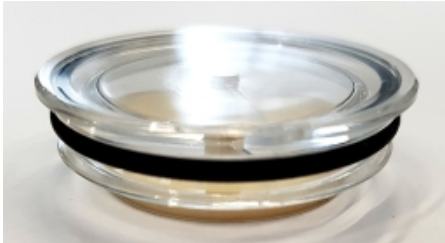

## KUNSTSTOF OLIESTANDDOOG TYPE 242/T - 75MM

Model: 20620

### Omschrijving

Inslag (zonder schroefdraad) met reflector wit.

- materiaal: plexiglas
- diameter: 75 mm
- maximale werktemperatuur: ca 70°C
- totale dikte: 12 mm