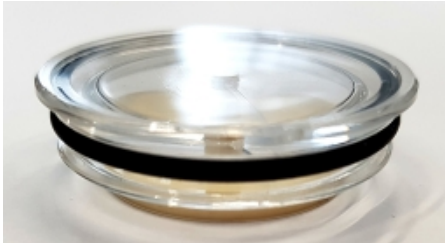

KUNSTSTOF OLIESTANDDOOG TYPE 242/T - 75MM

Model: 20620

Description

Inslag (zonder schroefdraad) met reflector wit.

- materiaal: plexiglas
- diameter: 75 mm
- maximale werktemperatuur: ca 70°C
- totale dikte: 12 mm