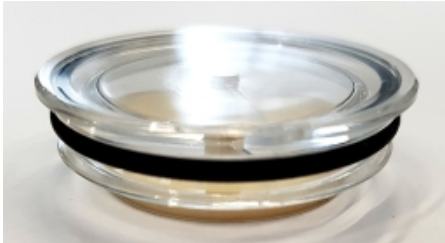

KUNSTSTOF OLIESTANDOOG TYPE 242/T - 75MM

Model: 20620

Description

Inslag (zonder schroefdraad) met reflector wit.

- materiaal: plexiglas
- diameter: 75 mm
- maximale werktemperatuur: ca 70°C
- totale dikte: 12 mm