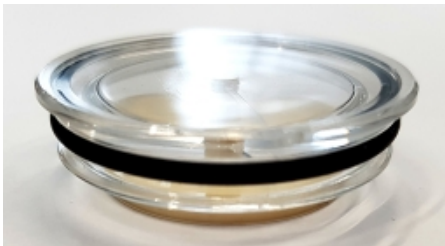

## KUNSTSTOF OLIESTANDDOOG TYPE 242/T - 50MM

Model: 20615

### Omschrijving

inslag (zonder schroefdraad) met reflector wit.

- materiaal: plexiglas
- diameter: 50 mm
- maximale werktemperatuur: ca 70°C
- totale dikte: 12 mm