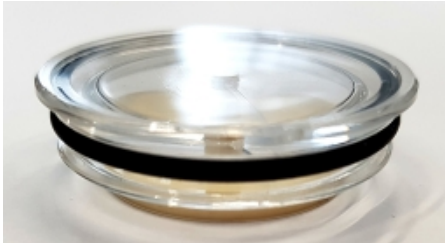

KUNSTSTOF OLIESTANDOOG TYPE 242/T - 50MM

Model: 20615

Description

inslag (zonder schroefdraad) met reflector wit.

- materiaal: plexiglas
- diameter: 50 mm
- maximale werktemperatuur: ca 70°C
- totale dikte: 12 mm