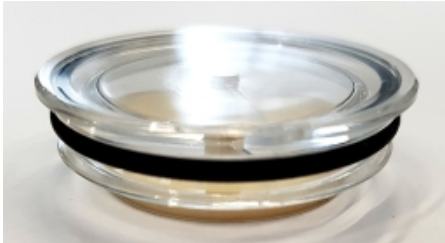

KUNSTSTOF OLIESTANDDOOG TYPE 242/T - 50MM

Model: 20615

Description

inslag (zonder schroefdraad) met reflector wit.

- materiaal: plexiglas
- diameter: 50 mm
- maximale werktemperatuur: ca 70°C
- totale dikte: 12 mm