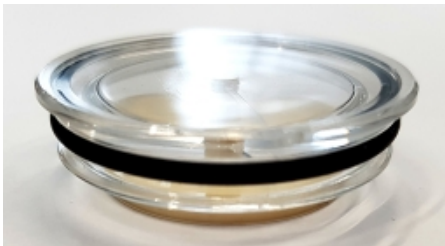

KUNSTSTOF OLIESTANDDOOG TYPE 242/T - 38,1MM

Model: 20610

Omschrijving

inslag (zonder schroefdraad) met refelctor wit.

- materiaal : plexiglas
- diameter : 38,1 mm
- maximale werktemperatuur: ca 70°C
- totale dikte : 12 mm