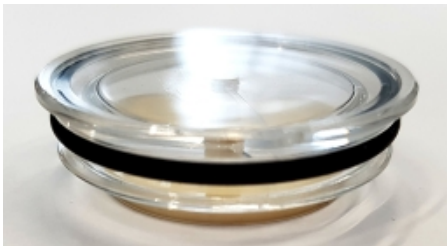

## KUNSTSTOF OLIESTANDDOOG TYPE 242/T - 38,1MM

Model: 20610

### Description

inslag (zonder schroefdraad) met refelctor wit.

- materiaal : plexiglas
- diameter : 38,1 mm
- maximale werktemperatuur: ca 70°C
- totale dikte : 12 mm