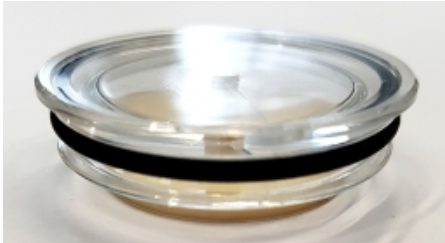

KUNSTSTOF OLIESTANDDOOG TYPE 242/T - 32MM

Model: 20605

Description

inslag (zonder schroefdraad) met refelctor wit.

- materiaal: plexiglas
- diameter: 32,0 mm
- maximale werktemperatuur: ca 70°C
- totale dikte: 12 mm