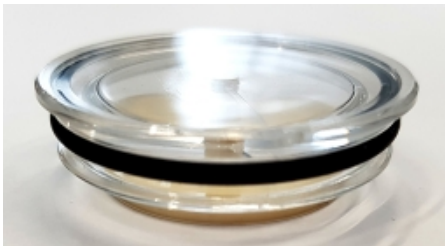

## KUNSTSTOF OLIESTANDDOOG TYPE 242/T - 22,2MM

Model: 20600

### Omschrijving

inslag (zonder schroefdraad) met refelctor wit.

- materiaal: plexiglas
- diameter : 22,2 mm
- maximale werktemperatuur: ca 70°C
- dikte: 12 mm