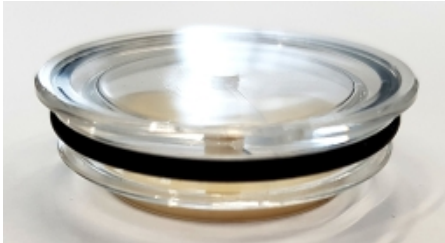

KUNSTSTOF OLIESTANDDOOG TYPE 242/T - 22,2MM

Model: 20600

Omschrijving

inslag (zonder schroefdraad) met refelctor wit.

- materiaal: plexiglas
- diameter : 22,2 mm
- maximale werktemperatuur: ca 70°C
- dikte: 12 mm