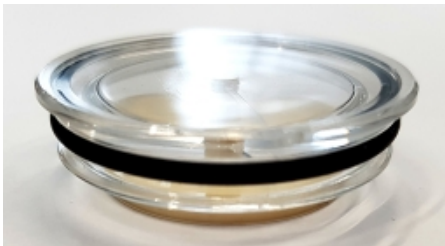

KUNSTSTOF OLIESTANDDOOG TYPE 242/T - 22,2MM

Model: 20600

Description

inslag (zonder schroefdraad) met refelctor wit.

- materiaal: plexiglas
- diameter : 22,2 mm
- maximale werktemperatuur: ca 70°C
- dikte: 12 mm