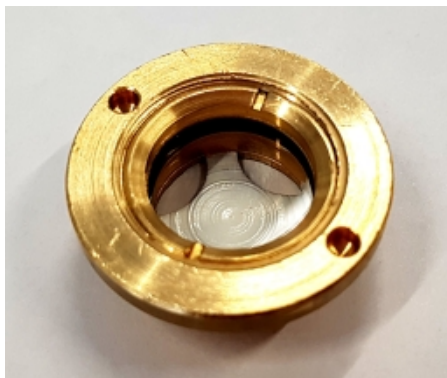

MESSING OLIESTANDOOG TYPE 240/TH - M42 X 1,5

Model: 20520

Description

Messing oliestandoog met rond met natuurlijk glas.

Eigenschappen:

- Messing oliestandoog met een ronde body
- Kijkvenster vanaf de voorkant ingebouwd van natuurlijk glas
- Behuizing en reflector uit één stuk
- gebaseerd op DIN 31691 / B
- Hittebestendig tot 120 °C
- Inclusief pakking

Dimensies:

- D - 48 mm
- d - 28,1 mm
- L - 40 mm
- a - 4,5 mm
- b - 10 mm
- c - 14,5 mm
- e - 3,2 mm

Max. Druk 4 bar

Technische gegevens

Aansluiting

M42 x 1,5

Smeertechniek Rotterdam

Cairostraat 74
3047 BC Rotterdam

T 010 - 466 62 55

F 010 - 466 66 55

E info@smeertechniek.nl

W www.smeertechniek.nl

Scan de QR code om
dit product te bestellen