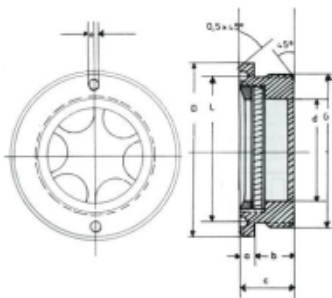

MESSING OLIESTANDOOG TYPE 240/TH - M42 X 1,5

Model: 20520

Description

Messing oliestandoog met rond met natuurlijk glas.

Eigenschappen:

- Messing oliestandoog met een ronde body
- Kijkvenster vanaf de voorkant ingebouwd van natuurlijk glas
- Behuizing en reflector uit één stuk
- gebaseerd op DIN 31691 / B
- Hittebestendig tot 120 °C
- Inclusief pakking

Dimensies:

- D - 48 mm
- d - 28,1 mm
- L - 40 mm
- a - 4,5 mm
- b - 10 mm
- c - 14,5 mm
- e - 3,2 mm

Max. Druk 4 bar

Technische gegevens

Aansluiting

M42 x 1,5

Smeertechniek Rotterdam

Cairostraat 74
3047 BC Rotterdam

T 010 - 466 62 55

F 010 - 466 66 55

E info@smeertechniek.nl

W www.smeertechniek.nl

Scan de QR code om
dit product te bestellen