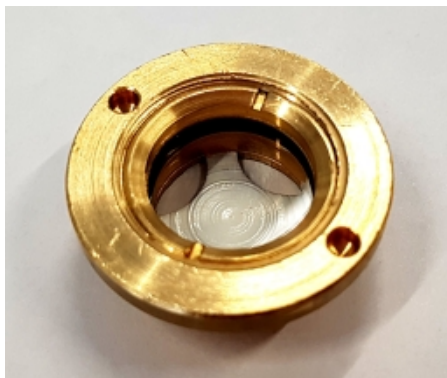

## MESSING OLIESTANDDOOG TYPE 240/TH - M36 X 1,5

Model: 20515

### Omschrijving

Messing oliestandoog met rond met natuurlijk glas.

#### Eigenschappen:

- Messing oliestandoog met een ronde body
- Kijkvenster vanaf de voorkant ingebouwd van natuurlijk glas
- Behuizing en reflector uit één stuk
- gebaseerd op DIN 31691 / B
- Hittebestendig tot 120 °C
- Inclusief pakking

#### Dimensies:

- D - 42 mm
- d - 25,1 mm
- L - 35,5 mm
- a - 4,5 mm
- b - 9 mm
- c - 13,5 mm
- e - 2,6 mm

Max. Druk 4 bar