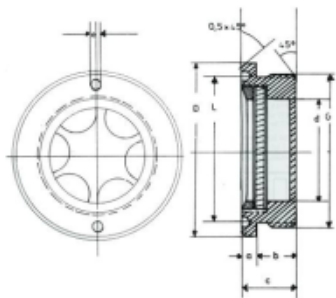

### Omschrijving

Messing oliestandoog met rond met natuurlijk glas.

#### Eigenschappen:

- Messing oliestandoog met een ronde body
- Kijkvenster vanaf de voorkant ingebouwd van natuurlijk glas
- Behuizing en reflector uit één stuk
- gebaseerd op DIN 31691 / B
- Hittebestendig tot 120 °C
- Inclusief pakking

#### Dimensies:

- D - 42 mm
- d - 25,1 mm
- L - 35,5 mm
- a - 4,5 mm
- b - 9 mm
- c - 13,5 mm
- e - 2,6 mm

Max. Druk 4 bar

### Technische gegevens

Aansluiting

M36 x 1,5