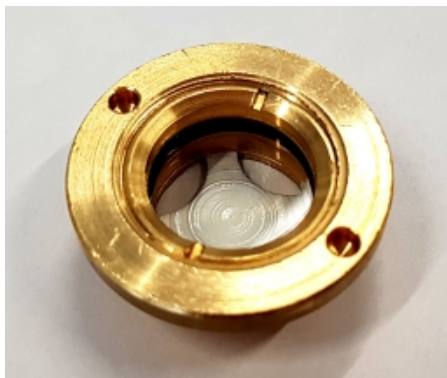

MESSING OLIESTANDDOOG TYPE 240/TH M32X1,5(ZVS)

Model: 20496

Omschrijving

ZO LANG DE VOORRAAD STREKT

- ronde uitvoering
- kijkglas uit natuurglas van voren ingebouwd
- huis en reflector uit één geheel
- geschikt voor 130°C

Technische gegevens

Aansluiting

M32 x 1,5

Smeertechniek Rotterdam

Cairostraat 74
3047 BC Rotterdam

T 010 - 466 62 55

F 010 - 466 66 55

E info@smeertechniek.nl