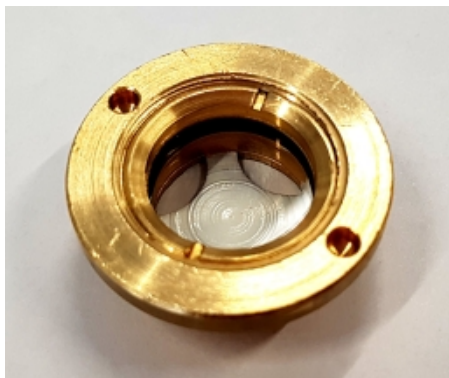

MESSING OLIESTANDDOOG TYPE 240/TH M32X1,5(ZVS)

Model: 20496

Description

ZO LANG DE VOORRAAD STREKT

- ronde uitvoering
- kijkglas uit natuurglas van voren ingebouwd
- huis en reflector uit één geheel
- geschikt voor 130°C

Technische gegevens

Aansluiting

M32 x 1,5

Smeertechniek Rotterdam

Cairostraat 74
3047 BC Rotterdam

T 010 - 466 62 55

F 010 - 466 66 55

E info@smeertechniek.nl