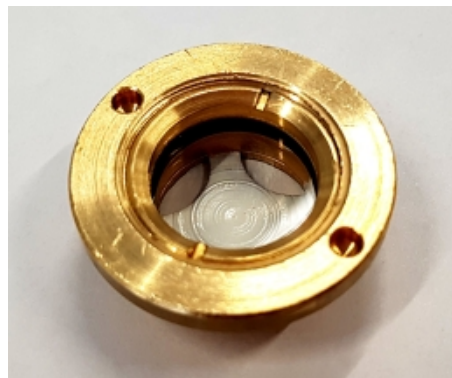

### Description

Messing oliestandoog met rond met natuurlijk glas.

#### Eigenschappen:

- Messing oliestandoog met een ronde body
- Kijkvenster vanaf de voorkant ingebouwd van natuurlijk glas
- Behuizing en reflector uit één stuk
- gebaseerd op DIN 31691 / B
- Hittebestendig tot 120 °C
- Inclusief pakking

#### Dimensies:

- D - 36 mm
- d - 20,1 mm
- L - 30,5 mm
- a - 4,5 mm
- b - 8,5 mm
- c - 13 mm
- e - 2,6 mm

Max. Druk 4 bar

### Technische gegevens

Aansluiting

M30x1,5