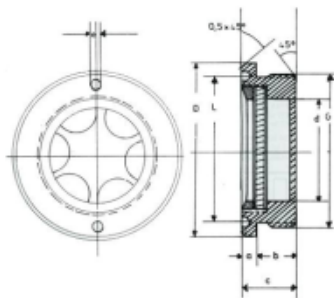

#### Eigenschappen:

- Messing oliestandoog met een ronde body
- Kijkvenster vanaf de voorkant ingebouwd van natuurlijk glas
- Behuizing en reflector uit één stuk
- gebaseerd op DIN 31691 / B
- Hittebestendig tot 120 °C
- Inclusief pakking

#### Dimensies:

- D - 36 mm
- d - 20,1 mm
- L - 30,5 mm
- a - 4,5 mm
- b - 8,5 mm
- c - 13 mm
- e - 2,6 mm

Max. Druk 4 bar

### Technische gegevens

Aansluiting

M30x1,5