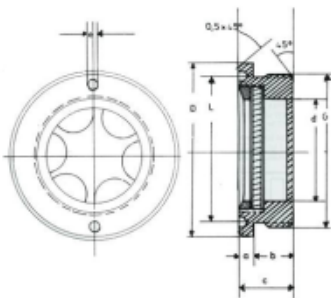

### Omschrijving

Messing oliestandoog met rond met natuurlijk glas.

#### Eigenschappen:

- Messing oliestandoog met een ronde body
- Kijkvenster vanaf de voorkant ingebouwd van natuurlijk glas
- Behuizing en reflector uit één stuk
- gebaseerd op DIN 31691 / B
- Hittebestendig tot 120 °C
- Inclusief pakking

#### Dimensies:

- D - 32 mm
- d - 16,1 mm
- L - 27 mm
- a - 4 mm
- b - 8 mm
- c - 12 mm
- e - 2,6 mm

Max. Druk 4 bar

### Technische gegevens

Aansluiting

M26 x 1,5