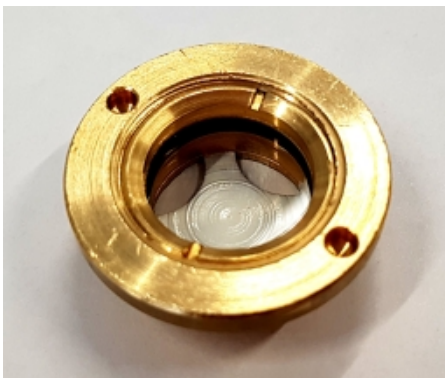

## MESSING OLIESTANDDOOG TYPE 240/TH - M26 X 1,5

Model: 20475

### Omschrijving

Messing oliestandoog met rond met natuurlijk glas.

#### Eigenschappen:

- Messing oliestandoog met een ronde body
- Kijkvenster vanaf de voorkant ingebouwd van natuurlijk glas
- Behuizing en reflector uit één stuk
- gebaseerd op DIN 31691 / B
- Hittebestendig tot 120 °C
- Inclusief pakking

#### Dimensies:

- D - 32 mm
- d - 16,1 mm
- L - 27 mm
- a - 4 mm
- b - 8 mm
- c - 12 mm
- e - 2,6 mm

Max. Druk 4 bar