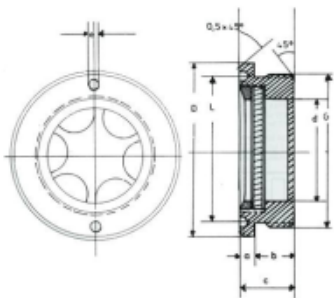

#### Eigenschappen:

- Messing oliestandoog met een ronde body
- Kijkvenster vanaf de voorkant ingebouwd van natuurlijk glas
- Behuizing en reflector uit één stuk
- gebaseerd op DIN 31691 / B
- Hittebestendig tot 120 °C
- Inclusief pakking

#### Dimensies:

- D - 32 mm
- d - 16,1 mm
- L - 27 mm
- a - 4 mm
- b - 8 mm
- c - 12 mm
- e - 2,6 mm

Max. Druk 4 bar

### Technische gegevens

Aansluiting

M26 x 1,5