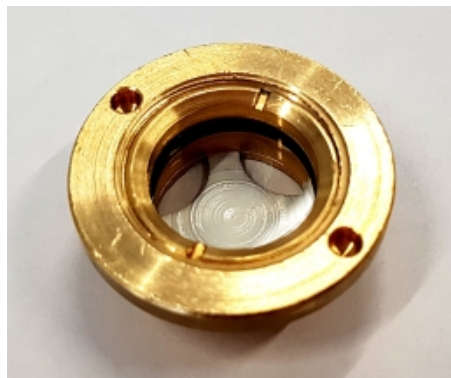

### Description

Messing oliestandoog met rond met natuurlijk glas.

#### Eigenschappen:

- Messing oliestandoog met een ronde body
- Kijkvenster vanaf de voorkant ingebouwd van natuurlijk glas
- Behuizing en reflector uit één stuk
- gebaseerd op DIN 31691 / B
- Hittebestendig tot 120 °C
- Inclusief pakking

#### Dimensies:

- D - 32 mm
- d - 16,1 mm
- L - 27 mm
- a - 4 mm
- b - 8 mm
- c - 12 mm
- e - 2,6 mm

Max. Druk 4 bar

### Technische gegevens

Aansluiting

M26 x 1,5