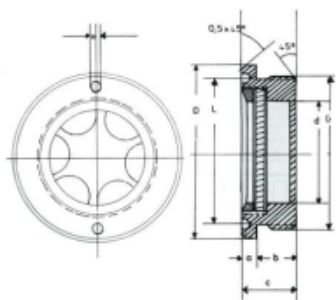

### Omschrijving

Messing oliestandoog met rond met natuurlijk glas.

#### Eigenschappen:

- Messing oliestandoog met een ronde body
- Kijkvenster vanaf de voorkant ingebouwd van natuurlijk glas
- Behuizing en reflector uit één stuk
- gebaseerd op DIN 31691 / B
- Hittebestendig tot 120 °C
- Inclusief pakking

#### Dimensies:

- D - 30 mm
- d - 16,1 mm
- L - 27 mm
- a - 4 mm
- b - 8 mm
- c - 12 mm
- e - 2,6 mm

Max. Druk 4 bar

### Technische gegevens

Aansluiting

M24 x 1,5