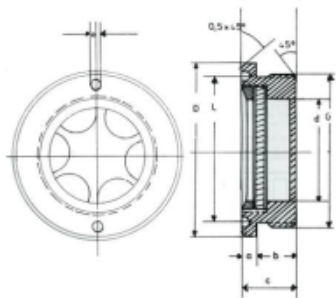

MESSING OLIESTANDDOOG TYPE 240/TH - M24 X 1,5

Model: 20465

Description

Messing oliestandoog met rond met natuurlijk glas.

Eigenschappen:

- Messing oliestandoog met een ronde body
- Kijkvenster vanaf de voorkant ingebouwd van natuurlijk glas
- Behuizing en reflector uit één stuk
- gebaseerd op DIN 31691 / B
- Hittebestendig tot 120 °C
- Inclusief pakking

Dimensies:

- D - 30 mm
- d - 16,1 mm
- L - 27 mm
- a - 4 mm
- b - 8 mm
- c - 12 mm
- e - 2,6 mm

Max. Druk 4 bar

Technische gegevens

Aansluiting

M24 x 1,5

Smeertechniek Rotterdam

Cairostraat 74
3047 BC Rotterdam

T 010 - 466 62 55

F 010 - 466 66 55

E info@smeertechniek.nl

W www.smeertechniek.nl

Scan de QR code om
dit product te bestellen