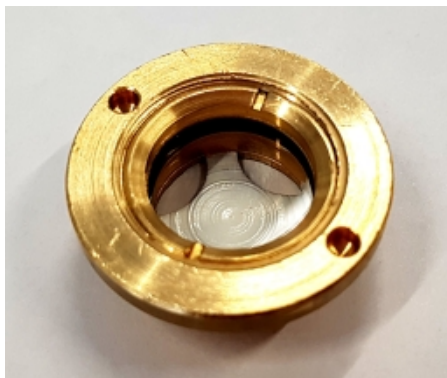

MESSING OLIESTANDDOOG TYPE 240/TH - M24 X 1,5

Model: 20465

Description

Messing oliestandoog met rond met natuurlijk glas.

Eigenschappen:

- Messing oliestandoog met een ronde body
- Kijkvenster vanaf de voorkant ingebouwd van natuurlijk glas
- Behuizing en reflector uit één stuk
- gebaseerd op DIN 31691 / B
- Hittebestendig tot 120 °C
- Inclusief pakking

Dimensies:

- D - 30 mm
- d - 16,1 mm
- L - 27 mm
- a - 4 mm
- b - 8 mm
- c - 12 mm
- e - 2,6 mm

Max. Druk 4 bar

Technische gegevens

Aansluiting

M24 x 1,5

Smeertechniek Rotterdam

Cairostraat 74
3047 BC Rotterdam

T 010 - 466 62 55

F 010 - 466 66 55

E info@smeertechniek.nl

W www.smeertechniek.nl

Scan de QR code om
dit product te bestellen