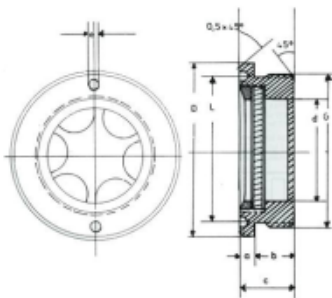

#### Eigenschappen:

- Messing oliestandoog met een ronde body
- Kijkvenster vanaf de voorkant ingebouwd van natuurlijk glas
- Behuizing en reflector uit één stuk
- gebaseerd op DIN 31691 / B
- Hittebestendig tot 120 °C
- Inclusief pakking

#### Dimensies:

- D - 22 mm
- d - 9,1 mm
- L - 18 mm
- a - 4 mm
- b - 8 mm
- c - 12 mm
- e - 2,6 mm

Max. Druk 4 bar

### Technische gegevens

Aansluiting

M16 x 1,5