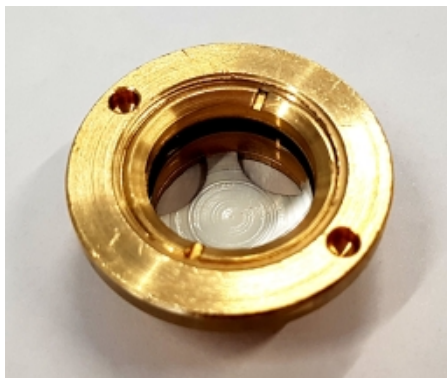

### Description

Messing oliestandoog met rond met natuurlijk glas.

#### Eigenschappen:

- Messing oliestandoog met een ronde body
- Kijkvenster vanaf de voorkant ingebouwd van natuurlijk glas
- Behuizing en reflector uit één stuk
- gebaseerd op DIN 31691 / B
- Hittebestendig tot 120 °C
- Inclusief pakking

#### Dimensies:

- D - 22 mm
- d - 9,1 mm
- L - 18 mm
- a - 4 mm
- b - 8 mm
- c - 12 mm
- e - 2,6 mm

Max. Druk 4 bar

### Technische gegevens

Aansluiting

M16 x 1,5