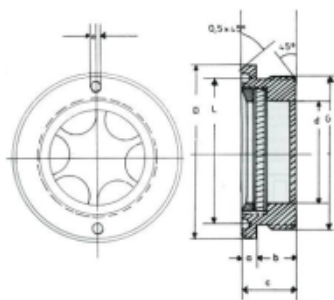

### Omschrijving

Messing oliestandoog met rond met tempax glas

#### Eigenschappen:

- Messing oliestandoog met een ronde body
- Kijkvenster vanaf de voorkant ingebouwd van tempax glas
- Behuizing en reflector uit één stuk
- gebaseerd op DIN 31691 / B
- Hittebestendig tot 300 °C
- Inclusief pakking

#### Dimensies:

- D - 32 mm
- d - 16,1 mm
- L - 37 mm
- a - 4 mm
- b - 8 mm
- c - 12 mm
- e - 2,6 mm

Max. Druk 3 bar

### Technische gegevens

**Aansluiting**

G3/4