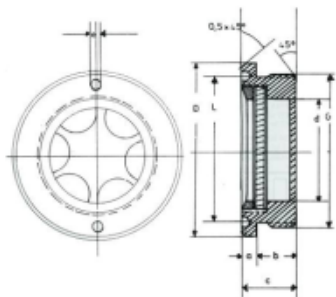

### Omschrijving

Messing oliestandoog met rond met tempax glas

#### Eigenschappen:

- Messing oliestandoog met een ronde body
- Kijkvenster vanaf de voorkant ingebouwd van tempax glas
- Behuizing en reflector uit één stuk
- gebaseerd op DIN 31691 / B
- Hittebestendig tot 300°C
- Inclusief pakking

#### Dimensies:

- D - 69,5 mm
- d - 43,1 mm
- L - 60 mm
- a - 5,5 mm
- b - 11 mm
- c - 16,5 mm
- e - 4,5 mm

Max. Druk 3 bar