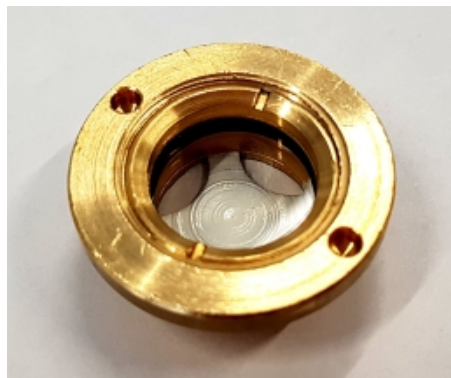

## MESSING OLIESTANDOOG TYPE 240/TH - 2 BSP

Model: 20410

### Omschrijving

Messing oliestandoog met een rond met natuurlijk glas.

#### Eigenschappen:

- Messing oliestandoog met een ronde body
- Kijkvenster vanaf de voorkant ingebouwd van natuurlijk glas
- Behuizing en reflector uit één stuk
- gebaseerd op DIN 31691 / B
- Hittebestendig tot 120 ° C
- Inclusief pakking

#### Dimensies:

- D - 69,5 mm
- d - 43,1 mm
- L - 60 mm
- a - 5,5 mm
- b - 11 mm
- c - 16,5 mm
- e - 4,5 mm

Max. Druk 4 bar