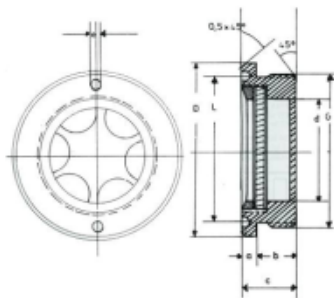

### Omschrijving

Messing oliestandoog met een rond met natuurlijk glas.

#### Eigenschappen:

- Messing oliestandoog met een ronde body
- Kijkvenster vanaf de voorkant ingebouwd van natuurlijk glas
- Behuizing en reflector uit één stuk
- gebaseerd op DIN 31691 / B
- Hittebestendig tot 120 ° C
- Inclusief pakking

#### Dimensies:

- D - 69,5 mm
- d - 43,1 mm
- L - 60 mm
- a - 5,5 mm
- b - 11 mm
- c - 16,5 mm
- e - 4,5 mm

Max. Druk 4 bar

### Technische gegevens

Aansluiting

G 2