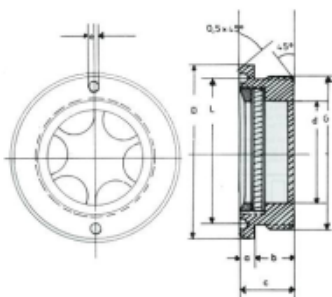

#### Eigenschappen:

- Messing oliestandoog met een ronde body
- Kijkvenster vanaf de voorkant ingebouwd van natuurlijk glas
- Behuizing en reflector uit één stuk
- gebaseerd op DIN 31691 / B
- Hittebestendig tot 120 ° C
- Inclusief pakking

#### Dimensies:

- D - 69,5 mm
- d - 43,1 mm
- L - 60 mm
- a - 5,5 mm
- b - 11 mm
- c - 16,5 mm
- e - 4,5 mm

Max. Druk 4 bar

### Technische gegevens

Aansluiting

G 2