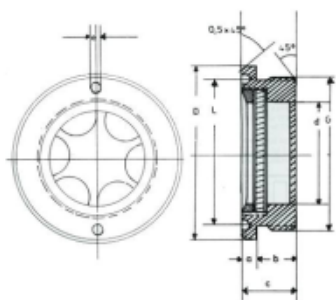

## MESSING OLIESTANDDOOG TYPE 240/TH - 1 BSP TEMPAXGLAS

Model: 20390

### Omschrijving

Messing oliestandoog met rond met tempax glas.

#### Eigenschappen:

- Messing oliestandoog met een ronde body
- Kijkvenster vanaf de voorkant ingebouwd van tempax glas
- Behuizing en reflector uit één stuk
- gebaseerd op DIN 31691 / B
- Hittebestendig tot 300°C
- Inclusief pakking

#### Dimensies:

- D - 38 mm
- d - 22,1 mm
- L - 33 mm
- a - 4,5 mm
- b - 9 mm
- c - 13,5 mm
- e - 2,6 mm

Max. Druk 3 bar