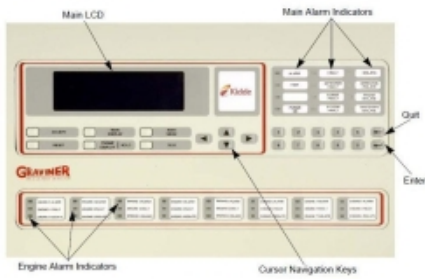

CONTROL UNIT - MK6 (BULKHEAD MOUNT)

Model: 53836-K170

Smeertechniek Rotterdam

Cairostraat 74
3047 BC Rotterdam

T 010 - 466 62 55

F 010 - 466 66 55

E info@smeertechniek.nl

W www.smeertechniek.nl