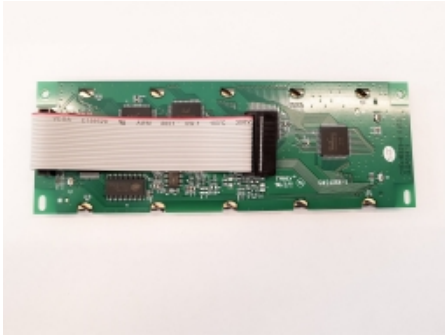

## CONTROL UNIT LCD DISPLAY - MK6

**Model:** 43782-K120

---

**Smeertechniek Rotterdam**

Cairostraat 74  
3047 BC Rotterdam

**T** 010 - 466 62 55

**F** 010 - 466 66 55

**E** [info@smeertechniek.nl](mailto:info@smeertechniek.nl)