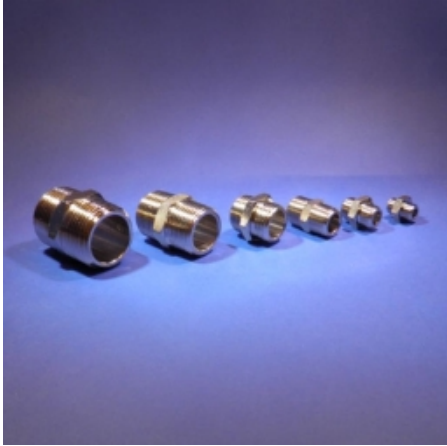

VERLOOP DUBBELNIPPEL 1/8 BSP X 1/4 BSP STAAL

Model: 8872-04-02

Smeertechniek Rotterdam

Cairostraat 74
3047 BC Rotterdam

T 010 - 466 62 55

F 010 - 466 66 55

E info@smeertechniek.nl

W www.smeertechniek.nl