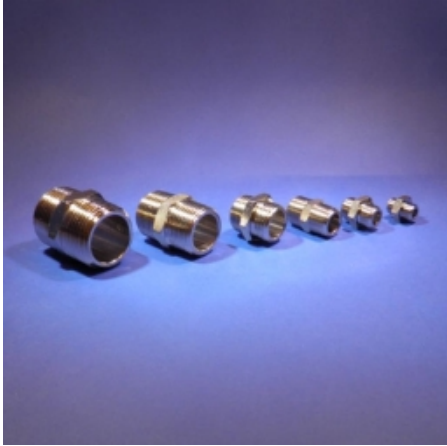

## VERLOOP DUBBELNIPPEL 1/8 BSP X 1/4 BSP STAAL

Model: 8872-04-02

---