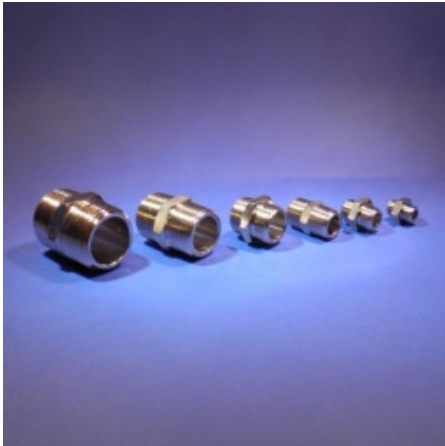

## DUBBELNIPPEL 1/4 BSP X 1/4 BSP STAAL

Model: 8872-04

---

**Smeertechniek Rotterdam**

Cairostraat 74  
3047 BC Rotterdam

T 010 - 466 62 55

F 010 - 466 66 55

E [info@smeertechniek.nl](mailto:info@smeertechniek.nl)