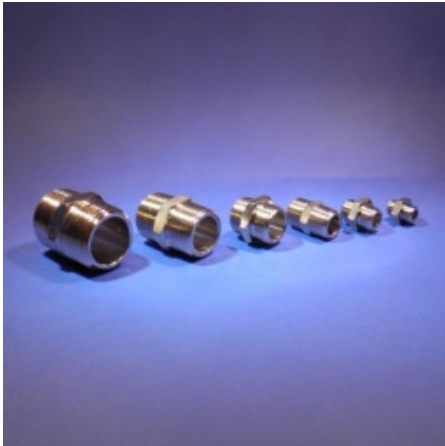

DUBBELNIPPEL 1/4 BSP X 1/4 BSP STAAL

Model: 8872-04

Smeertechniek Rotterdam

Cairostraat 74
3047 BC Rotterdam

T 010 - 466 62 55

F 010 - 466 66 55

E info@smeertechniek.nl

W www.smeertechniek.nl