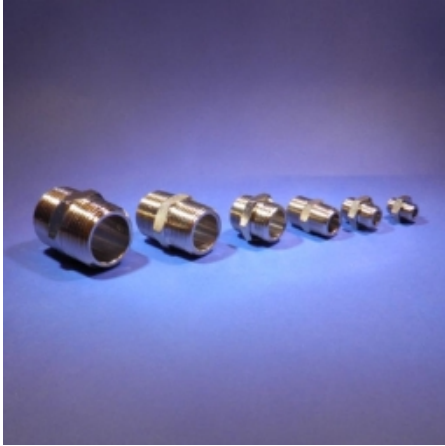

DUBBELNIPPEL 1/8 BSP X 1/8 BSP STAAL

Model: 8872-02

Smeertechniek Rotterdam

Cairostraat 74
3047 BC Rotterdam

T 010 - 466 62 55

F 010 - 466 66 55

E info@smeertechniek.nl

W www.smeertechniek.nl