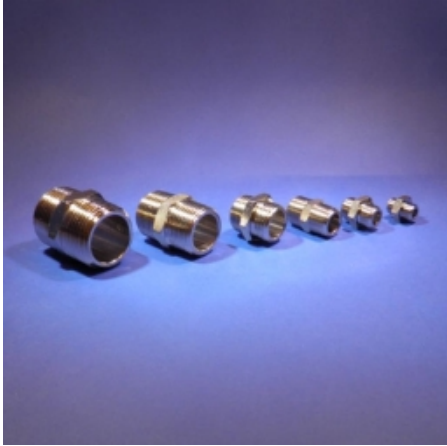

DUBBELNIPPEL 1/8 BSP X 1/8 BSP STAAL

Model: 8872-02

Smeertechniek Rotterdam

Cairostraat 74
3047 BC Rotterdam

T 010 - 466 62 55

F 010 - 466 66 55

E info@smeertechniek.nl

W www.smeertechniek.nl