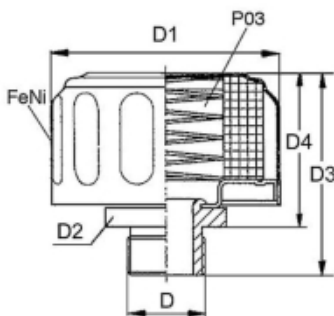

LUCHTFILTER 1.1/2 BSP Ø145, 10 MICRON

Model: 77004-524-P10

Omschrijving

Let op: het filter is niet vervangbaar.

Cairostraat 74
3047 BC Rotterdam

T 010 - 466 62 55

F 010 - 466 66 55

E info@smeertechniek.nl