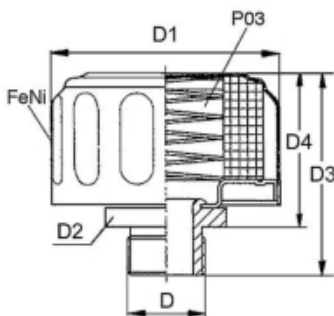

LUCHTFILTER 1.1/2 BSP Ø145, 10 MICRON

Model: 77004-524-P10

Description

Let op: het filter is niet vervangbaar.

Cairostraat 74
3047 BC Rotterdam

T 010 - 466 62 55

F 010 - 466 66 55

E info@smeertechniek.nl