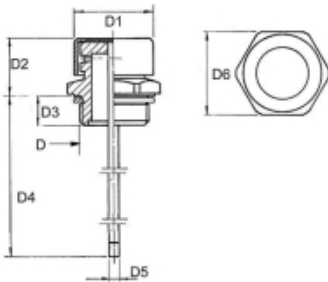

PLUG MET PEILSTOK EN VENTILATIE M33 X 2,0(OA)

Model: 7102-M33

Omschrijving

Smeertechniek Rotterdam

Cairostraat 74
3047 BC Rotterdam

T 010 - 466 62 55

F 010 - 466 66 55

E info@smeertechniek.nl