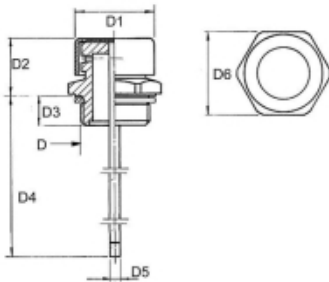

## PLUG MET PEILSTOK EN VENTILATIE M33 X 2,0(OA)

Model: 7102-M33

### Description