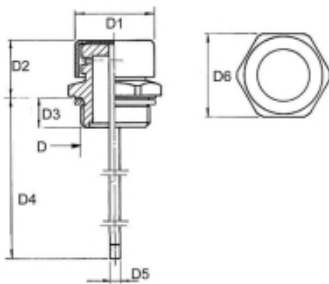

PLUG MET PEILSTOK EN VENTILATIE M30 X 2,0

Model: 7102-M30

Omschrijving

Smeertechniek Rotterdam

Cairostraat 74
3047 BC Rotterdam

T 010 - 466 62 55

F 010 - 466 66 55

E info@smeertechniek.nl