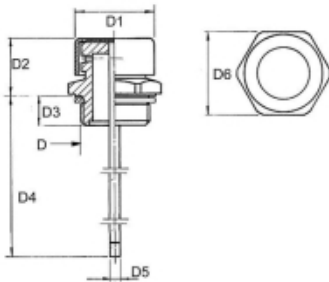

PLUG MET PEILSTOK EN VENTILATIE M30 X 2,0

Model: 7102-M30

Description

Smeertechniek Rotterdam

Cairostraat 74
3047 BC Rotterdam

T 010 - 466 62 55

F 010 - 466 66 55

E info@smeertechniek.nl