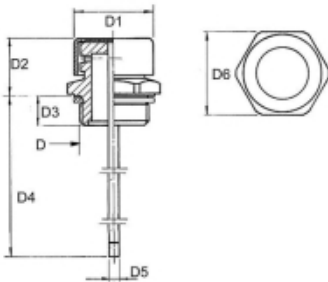

PLUG MET PEILSTOK EN VENTILATIE M24 X 2,0(OA)

Model: 7102-M24

Omschrijving

Smeertechniek Rotterdam

Cairostraat 74
3047 BC Rotterdam

T 010 - 466 62 55

F 010 - 466 66 55

E info@smeertechniek.nl