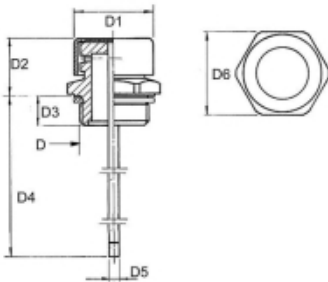

PLUG MET PEILSTOK EN VENTILATIE M24 X 2,0(OA)

Model: 7102-M24

Description

Smeertechniek Rotterdam

Cairostraat 74
3047 BC Rotterdam

T 010 - 466 62 55

F 010 - 466 66 55

E info@smeertechniek.nl