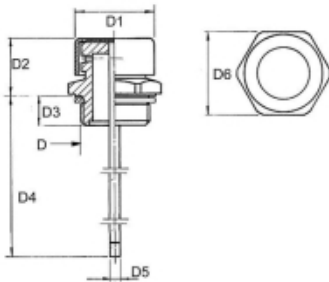

PLUG MET PEILSTOK EN VENTILATIE M22 X 1,5

Model: 7102-M22

Description

Smeertechniek Rotterdam

Cairostraat 74
3047 BC Rotterdam

T 010 - 466 62 55

F 010 - 466 66 55

E info@smeertechniek.nl