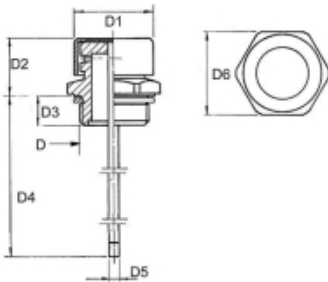

PLUG MET PEILSTOK EN VENTILATIE M20 X 1,5

Model: 7102-M20

Omschrijving

Smeertechniek Rotterdam

Cairostraat 74
3047 BC Rotterdam

T 010 - 466 62 55

F 010 - 466 66 55

E info@smeertechniek.nl