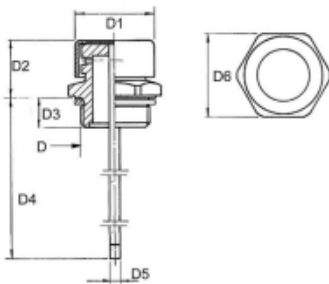

PLUG MET PEILSTOK EN VENTILATIE M20 X 1,5

Model: 7102-M20

Omschrijving

Smeertechniek Rotterdam

Cairostraat 74
3047 BC Rotterdam

T 010 - 466 62 55

F 010 - 466 66 55

E info@smeertechniek.nl