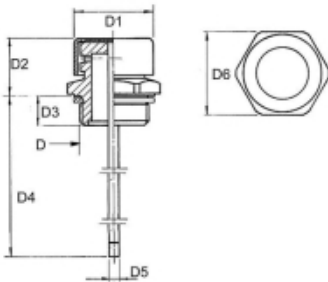

PLUG MET PEILSTOK EN VENTILATIE M20 X 1,5

Model: 7102-M20

Description

Smeertechniek Rotterdam

Cairostraat 74
3047 BC Rotterdam

T 010 - 466 62 55

F 010 - 466 66 55

E info@smeertechniek.nl