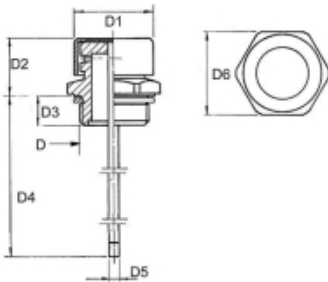

PLUG MET PEILSTOK EN VENTILATIE M18 X 1,5

Model: 7102-M18

Omschrijving

Smeertechniek Rotterdam

Cairostraat 74
3047 BC Rotterdam

T 010 - 466 62 55

F 010 - 466 66 55

E info@smeertechniek.nl