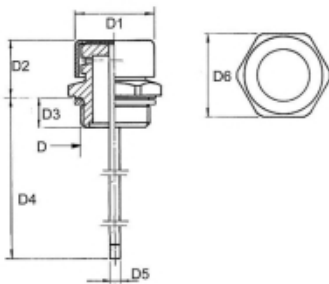

PLUG MET PEILSTOK EN VENTILATIE M18 X 1,5

Model: 7102-M18

Description

Smeertechniek Rotterdam

Cairostraat 74
3047 BC Rotterdam

T 010 - 466 62 55

F 010 - 466 66 55

E info@smeertechniek.nl