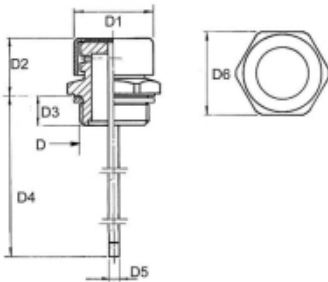

PLUG MET PEILSTOK EN VENTILATIE M16 X 1,5(OA)

Model: 7102-M16

Omschrijving

Smeertechniek Rotterdam

Cairostraat 74
3047 BC Rotterdam

T 010 - 466 62 55

F 010 - 466 66 55

E info@smeertechniek.nl